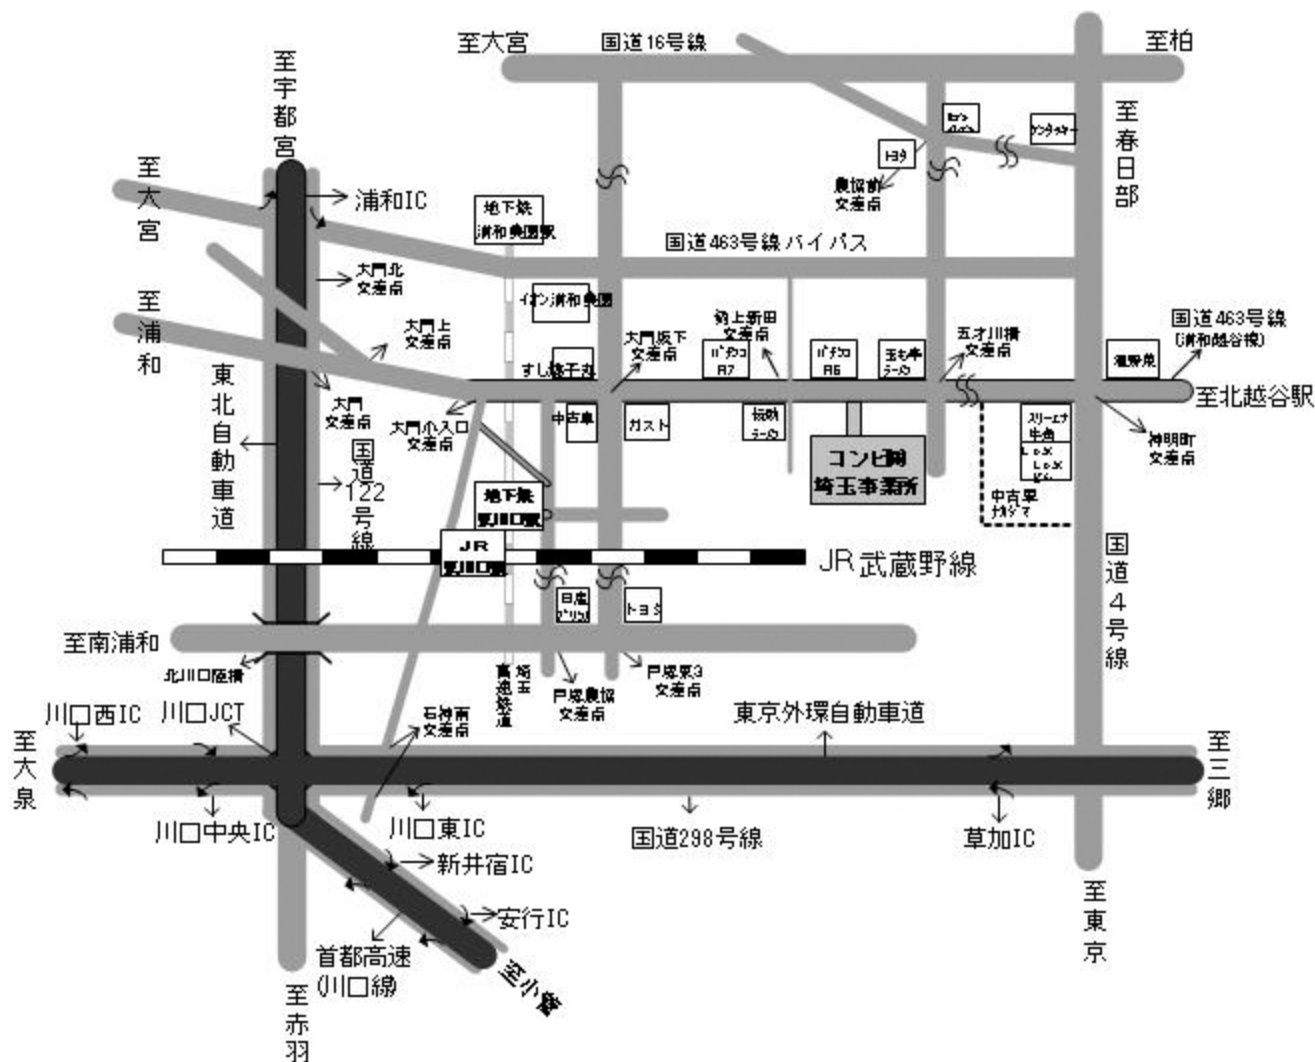

# コンビニ(株) 埼玉事業所ご案内(車)

2011年11月14日作成

住所: 埼玉県さいたま市岩槻区約上新田271 TEL(048)798-2063(総務)

かきあげ

- ① 首都高速川口線の新井宿出口より約6.2kmです。  
新井宿出口を降りて直進、国道122号線を東北自動車の浦和イカー方面へ。  
122号線の大門交差点を右折、150m先T字路の信号を右折。約2.6km先右側です。
- ② 東北自動車道浦和出口より約3kmです。  
浦和イカーを降り、最初の交差点(大門北交差点)を左折、約2.8km先右側です。
- ③ 東京外環自動車道の外回り(三郷方面)の場合  
川口西出口を降り、石神南交差点を左折。しばらく道なり(約4km)、突き当りの大門小学校入口交差点を右折、約1.5km先の右側です。
- ④ 東京外環自動車道の内回り(大泉方面)の場合  
川口東出口を降り、石神南交差点を左折。しばらく道なり(約4km)、突き当りの大門小学校入口交差点を右折、約1.5km先の右側です。
- ⑤ 国道4号線の神明町交差点を浦和方面へ曲がり、約2.2km先左側です。