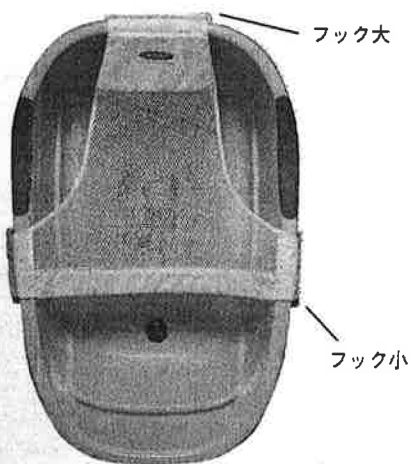

- コンビ製品の下記形状のベビーバスに取り付けてご使用いただけます。

〈肘受け付タイプ〉

〈スタンダードタイプ〉

〈シンクタイプ〉

- ベビーバスのサイズに合わせてネットの幅が変えられます。

浴用ネットの使いかた

- ①<浴用ネット>のフック大を、ベビーバスのフチ(写真の位置)に図Aのようにはめ込みます。ネットの方向にご注意ください。ネットのコンビマーク側に赤ちゃんの頭がきます。
- ②フック小2個をフック大と同じ方法で、写真の位置にはめ込みます。ネットの深さを調節する場合は、図Bのようにフックを回転させてネットを短くしてください。

図A

図B

注意

- フック3ヵ所が、ベビーバスのフチにきちんとはめ込まれているか、確認してからご使用ください。

■材質 ポリエステル65%・綿35%

コンビ株式会社

製品にお気付きの点がございましたら、「お客様相談室」までご連絡ください。

お客様相談室 / 〒339 埼玉県岩槻市鉤上新田 271
TEL (048) 797-1000 FAX (048) 798-6109