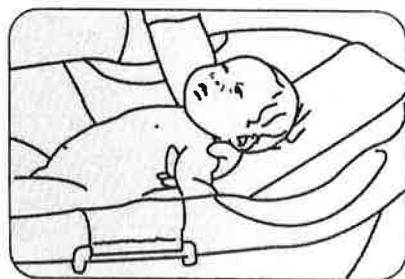

コンビ浴用ネットT型 DX

0か月から

！ 注意

安全にご使用いただくために以下のご注意をお守りください。

- 必ず保護者の方が使用し、絶対に赤ちゃんから手と目を離さないでください。赤ちゃんは思わぬ動作をすることがあり危険です。
- ネットは赤ちゃんの身体を補助的に支える役割でしかありません。必ず赤ちゃんの後頭部・身体に手を添えて、支えながら洗ってください。
- ネットの上で赤ちゃんを立たせたりすることは絶対にしないでください。
- ベビーバス以外でのご使用はおやめください。
- フックの取り付けがゆるいと、ネットがはずれ、赤ちゃんが落下するおそれがあります。
- 濡れた状態のまま放置すると、カビが発生することがあります。使用後はそのつど、水で洗いよくすすぎ、乾燥させてください。なお、乾かす際は、アイロンの使用はおやめください。

- コンビ製品の下記形状のベビーバスに取り付けてご使用いただけます。

〈肘受け付タイプ〉

〈スタンダードタイプ〉

〈シンクタイプ〉

- ベビーバスのサイズに合わせてネットの幅が変えられます。

浴用ネットの使いかた

- ①<浴用ネット>のフック大を、ベビーバスのフチ(写真の位置)に図Aのようにはめ込みます。ネットの方向にご注意ください。ネットのコンビマーク側に赤ちゃんの頭がきます。
- ②フック小2個をフック大と同じ方法で、写真の位置にはめ込みます。ネットの深さを調節する場合は、図Bのようにフックを回転させてネットを短くしてください。