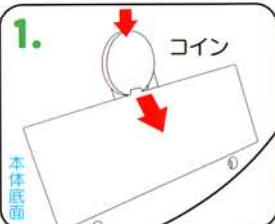

2. 単3乾電池を+-を間違えないようにセットしてください。