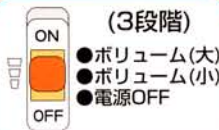

※メロディ中に再度ボタンを押すと、メロディはストップしますさらにもう一度押すと次の曲に変わります

ピアノボタン

ボタンを押すとピアノの音色にわかるよ。

コミカルなアクション

どうぶつたちがたのしくダンス!

どうぶつボタン

小さい動物の頭を押すとその動物の鳴き声をするよ。

(いぬ・カエル・ネコ・アヒル)

ON/OFF & スイッチ ボリューム

(3段階)

- ボリューム(大)
- ボリューム(小)
- 電源OFF

けんぱん

けんぱんを押すと光りながら音がでるよ!メロディに合わせてけんぱんが光るよ。

※この商品はおもちゃのピアノですので絶対音感ではありません。ご了承ください。
※動物たちを無理やり引っ張ったり、押ししたりしないでください。
※大きい動物と下のベースの色の組み合わせは商品によって異なります。ご了承ください。

電池の入れ方

充電式(ニカド電池)、ニッケル系乾電池(オキシライド乾電池等)は不具合が発生する恐れがありますので、絶対に使用しないでください。

メロディIC音が小さくなったり、鳴らなくなった時や光りの点灯状態が悪くなった時は電池の寿命が考えられます。電池を新しく取り替えてください。

1. 図のようにコインを奥までさしこみ矢印の方向におします。

2. 単3乾電池を+-を間違えないようにセットしてください。

このマークのついている商品は、目の不自由な子供たちと一緒に楽しんでいただけます。