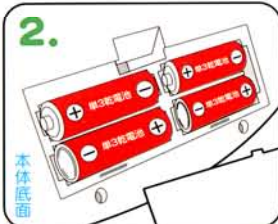

ON/OFF & スイッチ ボリューム

(3段階)

- ボリューム(大)
- ボリューム(小)
- 電源OFF

けんぱん

けんぱんを押すと光りながら音がでるよ!メロディに合わせてけんぱんが光るよ。

※この商品はおもちゃのピアノですので絶対音感ではありません。ご了承ください。
※動物たちを無理やり引っ張ったり、押ししたりしないでください。
※大きい動物と下のベースの色の組み合わせは商品によって異なります。ご了承ください。

電池の入れ方

充電式(ニカド電池)、ニッケル系乾電池(オキシライド乾電池等)は不具合が発生する恐れがありますので、絶対に使用しないでください。

メロディIC音が小さくなったり、鳴らなくなった時や光りの点灯状態が悪くなった時は電池の寿命が考えられます。電池を新しく取り替えてください。

1. 図のようにコインを奥までさしこみ矢印の方向におします。

2. 単3乾電池を+-を間違えないようにセットしてください。

このマークのついている商品は、目の不自由な子供たちと一緒に楽しんでいただけます。