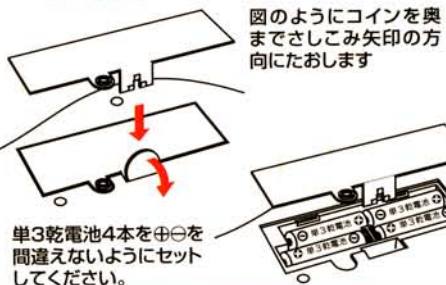

乾電池の入れ方

単3乾電池4本を⊕を間違えないようにセットしてください。

- ●パッケージの写真と製品とは、多少異なりますのでご了承ください。
- ●製品の仕様は改善等のため変更することがあります。
- ●製品についてお気付きの点がございましたら、お客様相談室までご連絡ください。

コンビ株式会社

お客様相談室 /
〒339-0025 埼玉県岩槻市約上新田271
TEL (048)797-1000
FAX (048)798-6109
電話受付時間：AM10:00～PM5:00
(祝祭日・休日を除く月～金曜日)

注意(ちゅうい)

保護者の方へ必ずお読みください。

- ●保護者の目の届くところで遊ばせてください。
- ●安全の為、破壊、変形したおもちゃは、使用しないでください。
- ●小部品の誤飲の危険がありますので、対年齢未満のお子さまには絶対に与えないでください。
- ●電子製品なので水回りでは、遊ばないでください。
- ●電池を誤使用すると発熱、破裂、液漏れの恐れがあります。下記に注意してください。
- ●電池の取扱いについては電池の説明書きをよく読んでください。
- ●充電式電池(ニカド電池)は絶対に使用しないでください。
- ●+-(プラスマイナス)を正しくセットしてください。
- ●ショートさせたり充電、分解、加熱、火の中に入れては使用しないでください。
- ●古い電池と新しい電池、いろいろな種類の電池を混ぜて使用しないでください。
- ●電池は火の近く、高温、多湿の場所での保存はしないでください。
- ●万一、電池からもれた液が目に入ったときはすぐに大量の水で洗い、医師に相談してください。
- ●ひふや服に着いた時は水で洗ってください。
- ●動きが悪くなったり、音が出なくなった時は電池の寿命です。新しい電池と取り換えてください。