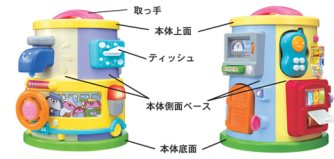

★セット内容★ 本体・1個 でんわ・1個 ペットボトル・1個

電池の入れ方

ICの音が小さくなったり、鳴らなくなった時や光の点灯状態が悪くなった時は電池寿命です。電池を取り換えてください。

電池ボックスは本体台の底部にあります。ネジ(1本)をドライバーで開けてください。図のように、単3乾電池3本の向きを確認してセットしてください。セット後、電池ボタンを開いてネジをしっかりと締めてください。

ON/OFFスイッチ

本体底面にあります。遊び終わった後はスイッチをOFFにしてください。

単3乾電池3個使用(別売)

材質	ABS樹脂
本体(上面/底面/各部品)	ABS樹脂
電話・ペットボトル	ABS樹脂
本体側面ベース	スチロール樹脂
チャムボタン	スチロール樹脂
ティッシュ	紙

コンビ株式会社
〒158-8501 東京都目黒区三軒が通1-1-1
TEL (048) 797-1000 FAX (048) 798-6109
E-メール: info@combi.co.jp