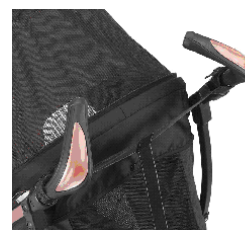

Press Information

[機能詳細]

特徴① 快適な操舵性を実現するエルゴノミクスグリップ

- ・握りやすく押しやすい、新形状グリップを搭載。またハンドル位置を高くしているの、押しやすくなっています。※1

※1 コンビ調べ モニター調査による
2010年1月実施 従来品比 (n=76)
約8割の人が押しやすいと答えました。

エルゴノミクスグリップ

特徴② リバーシブルシート+着せ替え対応可能※2

- ・リバーシブル仕様のシートは、その日の気分や服装に合わせて表裏どちらでも使えます。別売りオプションを合わせて多数のコーディネートが可能です。

※2 別売りのキューレットミューラー用オプションがご使用いただけます。着せ替えシートセットは、シート先端の脚受け部を折ってご使用いただけます。

特徴③ 横になって眠れるので、1カ月からお出かけ可能 「165°フルクライニング」

- ・背もたれは130°～165°まで無段階で調節できるので、好きな角度で快適なお出かけができます。

特徴④ 強い日差しも安心 「99%UVカット※3のマルチビッグサンシェード」

- ・3段階で大きさが変えられ、メッシュウインドー付きで背面から赤ちゃんの顔を見ることができます。
  99%UVカット※3で、日差しの強い日も安心です。

※3 メッシュ部を除く