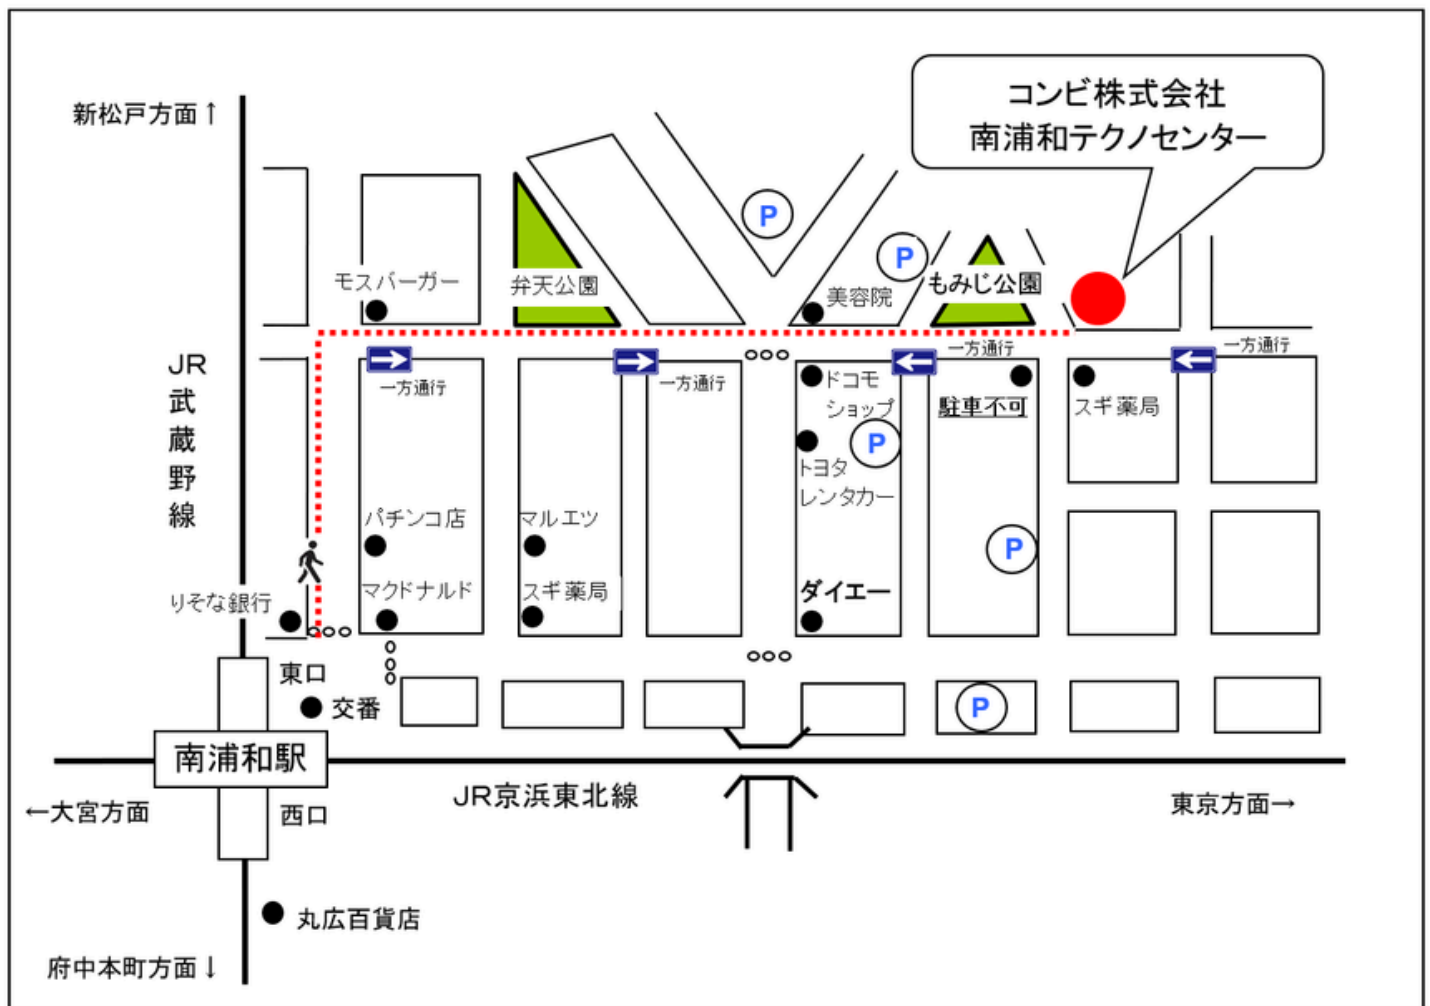

プレママ・プレパパレッスン

【南浦和】 レッスン会場のご案内

<所在地> 〒336-0017 埼玉県さいたま市南区南浦和3-36-18
 コンビ株式会社 南浦和テクノセンター1階

<最寄駅> 南浦和駅（JR 京浜東北線、武蔵野線） 東口より徒歩7分

▼会場には駐車場がございません。近隣のコインパーキングをご利用ください。

※スギ薬局の駐車場には、駐車できません。

ダイエーの屋上にも、コインパーキングがございます。

※コインパーキングの所在地は変更となっている場合がありますので、ご注意ください。

スタッフ一同、レッスンでお目にかかれることを楽しみにしています。
 ご参加お待ちしております♪