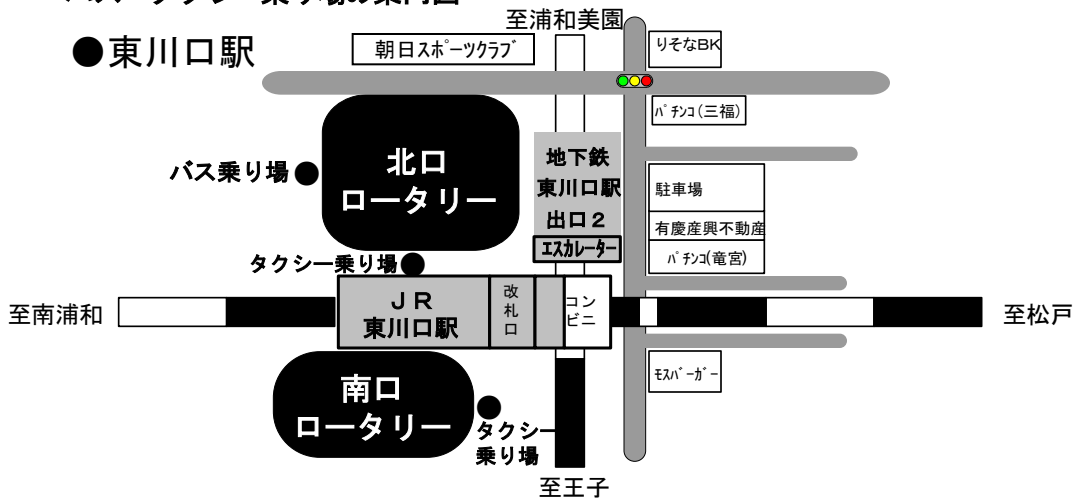

コンビ(株) 埼玉事業所(電車)

住所 埼玉県さいたま市岩槻区釣上新田271 - -

最寄り駅・JR武蔵野線(東川口駅)
 ・埼玉高速鉄道(東川口駅)
 (埼玉高速鉄道線をご利用の場合は『出口2番』より地上に出てください。)

- ① 東川口駅よりタクシーをご利用の場合は、「釣上のコンビ」とおっしゃって下さい。(約10分)
- ② 路線バスをご利用の場合は、国際興業バスの「新越谷駅行」に乗車(約15分)し、「釣上」停留所下車徒歩3分です。

バス・タクシー乗り場の案内図

【路線図】