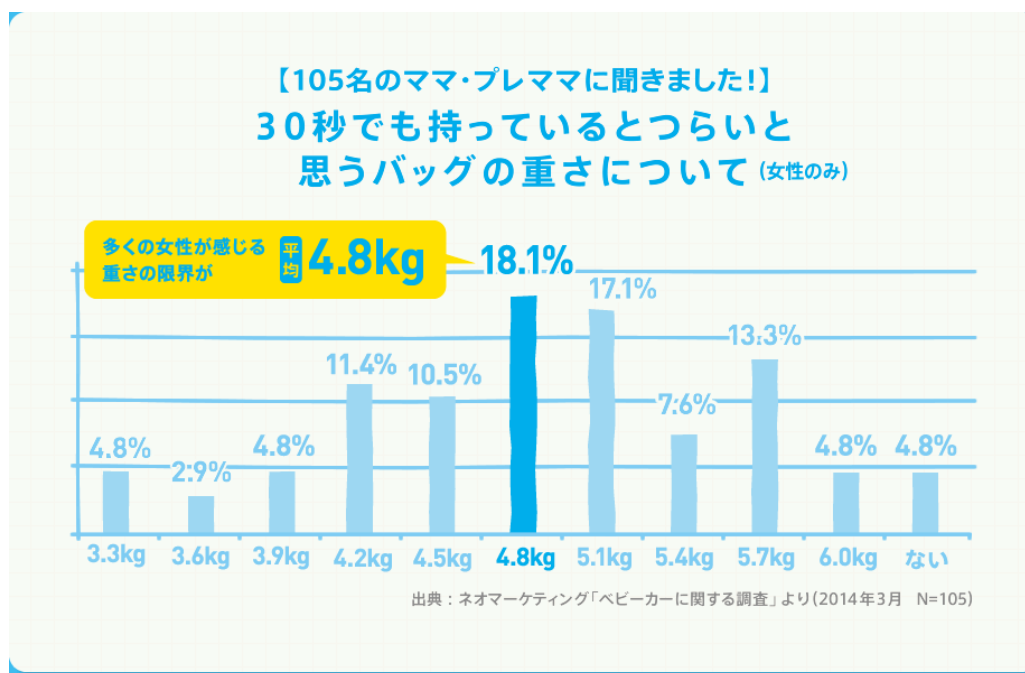

コンビ株式会社は、大人気のベビーカー「メチャカル」シリーズ“コンビ ホワイトレーベル メチャカル ハンディα エッグショック MD”から新たに、2015年春夏デザインモデルのネイビードット、マリーナベージュの2色を、2015年3月中旬より全国のベビー用品専門店、玩具専門店、百貨店などで販売いたします。

2014年3月に株式会社ネオマーケティングが実施した調査結果において、「メチャカルシリーズ」旧デザインモデルの「メチャカル ハンディα MC-400」は、階段でも苦痛なく持ち運べるベビーカーの1位に選ばれました。(<http://www.i-research.jp/report/?p=801>)

また、同調査結果の「30秒でも持っているとなつらと思うバッグの重さについて」の結果は平均4.8kgとなり、平均5kg未満の重さが多くの方が感じる重さの限界であるという結果となりました。

「メチャカル シリーズ」は、このような軽さへのママのニーズにお応えするモデルとして大変ご好評頂き、2014年度のコンビベビーカー出荷台数でNo.1シリーズとなりました。

その人気 No.1 シリーズに、爽やかな色合いでこれからの季節のお出かけが楽しくなる、ネイビードット・マリーナベージュの2色が新色として登場します。

【製品仕様】

- 製品名 : コンビ ホワイトレーベル メチャカル ハンディα エッグショック MD
- カラー : ネイビードット (IN)、マリーナベージュ (BE)
- 価格 : 43,000 円 (+税)
- 対象月齢 : 生後 1 カ月～36 カ月頃まで (体重 15kg 以下)
- サイズ : (開) W465×D735～925×H950～1005mm (閉) W465×D370×H905mm
- 本体重量 : 4.2 kg (フル装備重量 4.3 kg)
- URL http://www.combi.co.jp/products/stroller/wl_mechakaru/