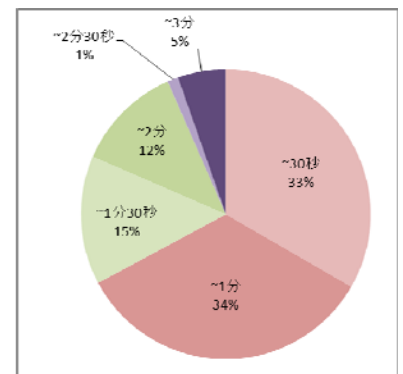

2016年7月14日

コンビ株式会社

社長:五嶋 啓伸

〒111-0041 東京都台東区元浅草 2-6-7

TEL: 03-5828-7607 FAX: 03-5828-7662

もっとちゃんと磨きたい！嫌がる赤ちゃんの仕上げ磨き、1分以内が67%！
歯科器具と同じ15°ななめネックの電動仕上げブラシが新登場！
「テテオ あてて磨くだけ 電動仕上げブラシ」
2016年7月下旬新発売

コンビ株式会社は、2010年発売以来好評の「テテオ はじめて歯みがき 仕上げみがき用」の電動タイプで、歯科器具と同じ15°ななめネックの「テテオ あてて磨くだけ 電動仕上げブラシ」を2016年7月下旬より全国のベビー用品専門店、玩具専門店などで販売いたします。

赤ちゃんの嫌がる仕上げ磨きを何分間しているか先輩ママに聞いたところ、実に『67%が1分以内』という事実が判明しました。（コンビ調べ）
「最初から嫌がるので、押さえつけておける時間で磨く」ことが多く、「きれいに磨けているか不安(72.9%)」「もっときれいに磨いてあげたいがうまくいかない(58.5%)」といったママの思いがあることがわかりました。
「テテオ あてて磨くだけ 電動仕上げブラシ」なら、音波振動で嫌がる仕上げ磨きを「手早く」「簡単」「キレイ」に済ませることができます。

乳歯ブラシ・タブレット・ジェルなど、コンビのテテオシリーズは、楽しく続けられる歯みがきトレーニングを応援します。

【仕上げ磨き時間】