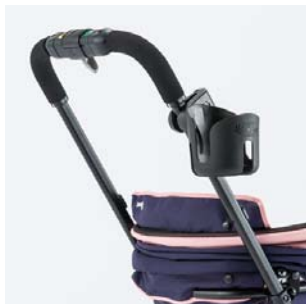

2016年3月30日

コンビ株式会社

社長:五嶋 啓伸

〒111-0041 東京都台東区元浅草 2-6-7

TEL : 03-5828-7607 FAX : 03-5828-7662

便利なペットアイテムが続々登場！さらなる通気性をプラスした最軽量ペットカート、お出かけ時に便利なカップホルダー、衝撃吸収素材『エッグショック』搭載の中敷きマット。

「コムペット ミリミリライト プラス」

「コムペット カップホルダー」「コムペット リバーシブル EG マット」

4月下旬新発売

ベビー用品・乳幼児玩具などの開発・製造・販売を行うコンビ株式会社（本社：東京都台東区、代表取締役社長 五嶋啓伸）は、ペットのためのブランド「コムペット (compet)」から、コンパクト設計はそのままに通気性をプラスしたペットカート「コムペット ミリミリライト プラス」、お出かけ時に便利な「コムペット カップホルダー」、衝撃吸収素材『エッグショック』を搭載した中敷きマット「コムペット リバーシブル EG マット」を2016年4月下旬より販売いたします。

<製品特徴>

- ・幌前後のメッシュで通気性をさらにプラス
ミリミリライトでは前方1カ所だったメッシュエリアを、後方へもプラス。通気性が良く、これからの暑くなっていく季節に愛犬が過ごしやすい空間に。
- ・軽量コンパクト設計で3.9kgのスマートモデル
- ・幌はUVカット仕様

- ・ベビーカー基準でスムーズな押し心地
- ・振動を抑え快適な乗り心地

【製品概要】

製品名 : コムペット カップホルダー
対象機種 : ミリミリシリーズ、ミリミリライトシリーズ、
ミリクラン
価格 : 1,800 円 (+税)
カラー : ブラック
耐荷重 : 1kg
URL : http://compet.jp/opt_cupholder.html

<製品特徴>

- ・さまざまなカートに取付け可能
- ・ペットボトルやコーヒーカップなどをしっかりホールド

- ・強い力はいらないので女性でも取付け簡単、角度もラクラク調整可能

【製品概要】

商品名 : コムペット リバーシブル EG マット
対象機種 : ミリミリシリーズ、ミリミリライトシリーズ
価格 : 5,000 円 (+税)
カラー : グレーボーダー、ネイビー
サイズ : W460×D270×H25mm
URL : http://compet.jp/opt_eg-mat.html