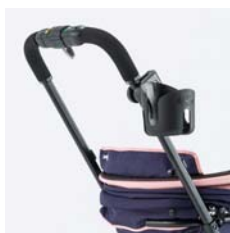

<製品特徴>

- ・幌前後のメッシュで通気性をさらにプラス
ミリミリライトでは前方1カ所だったメッシュエリアを、後方へもプラス。通気性が良く、これからの暑くなっていく季節に愛犬が過ごしやすい空間に。
- ・軽量コンパクト設計で3.9kgのスマートモデル
- ・幌はUVカット仕様

- ・ベビーカー基準でスムーズな押し心地
- ・振動を抑え快適な乗り心地

【製品概要】

製品名 : コムペット カップホルダー
対象機種 : ミリミリシリーズ、ミリミリライトシリーズ、
ミリクラン
価格 : 1,800 円 (+税)
カラー : ブラック
耐荷重 : 1kg
URL : http://compet.jp/opt_cupholder.html

<製品特徴>

- ・さまざまなカートに取付け可能
- ・ペットボトルやコーヒーカップなどをしっかりホールド

- ・強い力はいらないので女性でも取付け簡単、角度もラクラク調整可能

【製品概要】

商品名 : コムペット リバーシブル EG マット
対象機種 : ミリミリシリーズ、ミリミリライトシリーズ
価格 : 5,000 円 (+税)
カラー : グレーボーダー、ネイビー
サイズ : W460×D270×H25mm
URL : http://compet.jp/opt_eg-mat.html