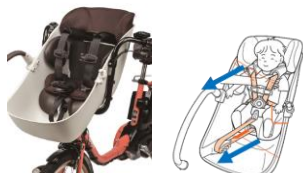

本製品はまるでお母さんの腕の中にあるような新設計のチャイルドシート「クルームシート」を搭載。コンビが独自開発した3mの高さから卵を落としても割れない、超・衝撃吸収素材「エッグショック」を採用したクッションが頭部両サイドに内蔵され、子どもの頭を包み込むようにしっかり守ります。立体的に持ち上がった肩ベルト「ウェルカムベルト」は手を通しやすいため子どもの乗せ降ろしが簡単です。

【製品概要】

1. コンビ独自開発の超・衝撃吸収素材「エッグショック」を搭載した安全性の高い「クルームシート」

洗濯出来るカバー類

やわらか開閉ガード
乗せ降ろししやすいフルオープン設計
やわらかいので顔をぶつけても安心

クイックアジャスター
ベルトを引いて簡単調節

エッグショック内蔵カバー
両サイドにクッションを内蔵

ウェルカムベルト
タングが見つけやすい
立ち上げベルト

EVAクッション
水が染み込まず、
汚れも拭くだけでお手入れ簡単

*EXモデルのみ
シートクッションは標準搭載

柔軟性のある素材を採用したグリップバー「ソフトグリップ」は、振動やうたた寝で子供が頭や歯をぶつけてしまった時の衝撃を和らげます。「ソフトグリップ」がフルオープン設計になっているだけでなく立体的に持ち上がった肩ベルト「ウェルカムベルト」はタングが見つけやすく、子どもの手を通しやすい為、乗せ降ろしが簡単です。また、座面下のボタンを押してベルトを引くだけでベルトの長さ調節が簡単にでき、スムーズに体にフィットするため抜け出しを防ぎます。

2. 子どもの快適性を追求した共同開発のアクセサリも充実

【日よけ&レインカバー】

【フットカバー】

【シートクッション】

【インナーシートセット】

子どもが快適に過ごせるように、ユーザーからのニーズが高い「日よけ&レインカバー」は、日差しや突然の雨から子供を守ります。寒い日でも足元の冷気をガードして体の冷えを防ぐ「フットカバー」は、装着したままガードの開閉ができ、乗せ降ろしもスムーズです。

通気性が良く、クッション性の高い座面を採用した「シートクッション」は、路面の段差による振動・衝撃を和らげます。汗をかいても通気性が良く、肌触りが良い「インナーシートセット」は、子どもの肌に触れるため、簡単に取り外しができ丸洗いが可能で、いつでも清潔に使えます。