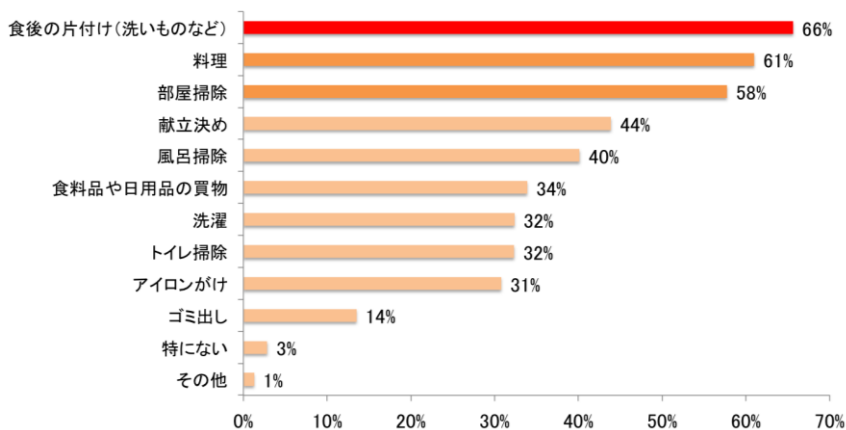

クックパッドが時短に関するアンケートを実施したところ、全体の66%が時短したい家事を「食後の片付け(洗い物など)」(※1)と回答しています。使いやすさは勿論の事、片付けのしやすさも食器選びの重要なポイントとなっています。

本製品は、毎日の離乳食の準備や片付けで、使いやすく便利であることを目的に、重ねてすっきり収納できることで、食器棚でもかさばらないように設計されています。さらに電子レンジでの温めや、食洗機での洗浄、薬液・煮沸・電子レンジでの消毒や除菌が可能で、家事の時短を叶えてくれます。

また、食器のデザインには日本伝統の配色法「かさねの色目」を用いて、毎日の離乳食メニューに彩りを加えます。

◆あなたが「時短したい」と思う家事を教えてください（回答はいくつでも）

(※1) 出典 クックパッド調べ 2015年6月「時短に関するアンケート」

【製品詳細】

はじめて離乳食 かさなる食器 収納じよ〜ず
メーカー希望小売価格:1,800円(+税)
対象月齢:5カ月頃〜

▼製品に関する詳しい情報はコチラ▼