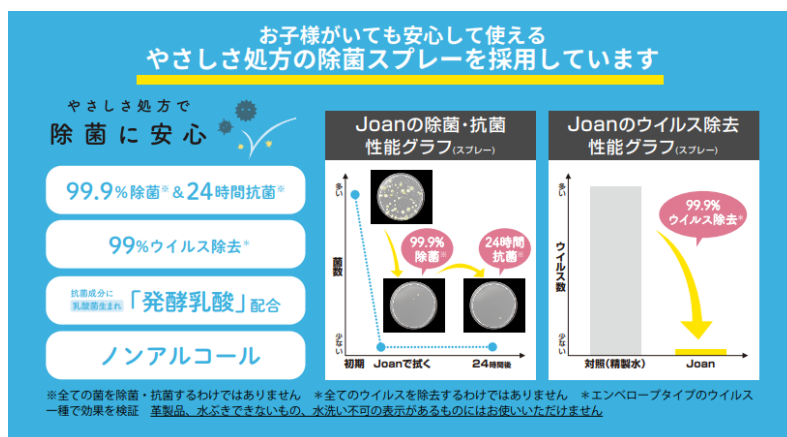

◆ベビカルスタンド(無人)には除菌スプレーを設置

- ・ベビカルスタンド(無人)には、「クイックル Joan すまいの除菌スプレー」を設置しています。
- ・ご利用前の気になる場所にご使用いただくとともに、返却する前にも、ベビーカーのシートやハンドルにご使用いただき、キレイな状態で返却いただくようお客さまにご協力をお願いしています。
- ※ベビカルステーション(有人)には除菌スプレーの設置はありません。
- ※ベビカルスタンド(無人)、ベビカルステーション(有人)ともに、1日1回程度、係員が清掃を実施しています。

【協力企業】