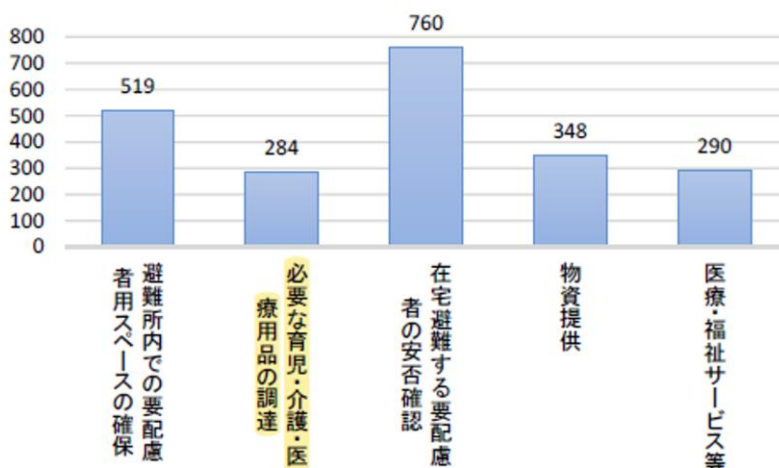

内閣府(防災担当)が平成27年に行った「避難所の運営等に関する実態調査^(※)」では、支援体制を整備している避難所でも、必要な育児・介護・医療用品の調達が出来ているところは約25%しかありませんでした。

そこでもしもの災害時に避難所で過ごす赤ちゃんが安全なスペースを確保できるよう「(仮称)避難所用簡易ベビーコット」の開発をスタートしました。

【要配慮者支援体制を整備している避難所の整備内容(n=1,143)】