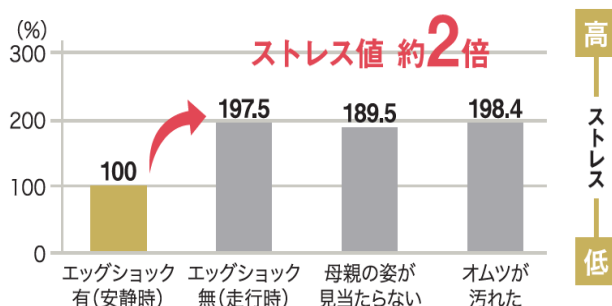

超・衝撃吸収素材「エッグショック」

1998年に誕生した「エッグショック」は、卵を落としても割れない程の衝撃吸収力があり、赤ちゃんへ伝わる衝撃を吸収、振動を軽減させる機能が特徴です。ベビーカー走行時に路面や段差から起こる不規則な振動は、赤ちゃんにとってはストレスになっていることがわかっています^(※3)。さらに「エッグショック」の有無と赤ちゃんのストレスの関係性についても調べたところ、エッグショックを搭載したベビーカーは、搭載していないベビーカーよりも、ベビーカー走行時の赤ちゃんのストレスを約4割低減できることがわかっています^(※3)。そんな衝撃・振動から、大切な赤ちゃんを守りたいとの思いから、コンビのベビーカー・チャイルドシート・ベビーラックへ搭載しています。

「エッグショック」でわずかな衝撃も吸収。

産まれたての頭を守る。

エッグショック

コンビの考える安全テクノロジーが凝縮。

卵すら傷つけない超・衝撃吸収力

エッグショック 従来のウレタン (搭載例:ベビーカー ヘッドパッド部)

※画像はイメージです。

対象商品 エッグショック搭載のベビーカー・チャイルドシート・ベビーラック

スゴカルシリーズ	THE Sシリーズ
ネムリラBEDiシリーズ	クルムーヴシリーズ

※上記は対象商品の一例です。

ベビーカー走行時のストレスは「オムツが汚れたとき」と同等

安静時の平均を100とした場合のストレス上昇率
(赤ちゃんの日常ストレス別) (コンビ調べ) ※各数値は平均値です。

「エッグショック」で、振動によるストレスは約4割低減

安静時の平均を100とした場合のストレス上昇率
(エッグショック有無別) (コンビ調べ N=23) ※各数値は平均値です。