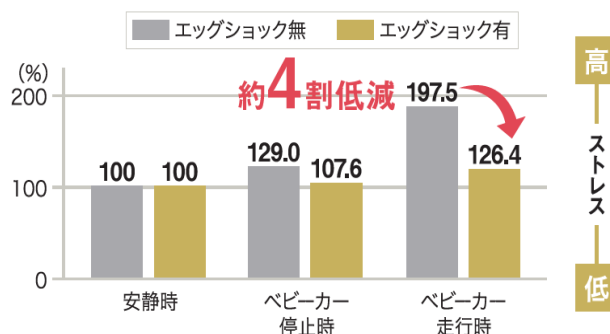

スゴカルシリーズ	THE Sシリーズ
ネムリラBEDiシリーズ	クルムーヴシリーズ

※上記は対象商品の一例です。

ベビーカー走行時のストレスは「オムツが汚れたとき」と同等

安静時の平均を100とした場合のストレス上昇率
(赤ちゃんの日常ストレス別) (コンビ調べ) ※各数値は平均値です。

「エッグショック」で、振動によるストレスは約4割低減

安静時の平均を100とした場合のストレス上昇率
(エッグショック有無別) (コンビ調べ N=23) ※各数値は平均値です。