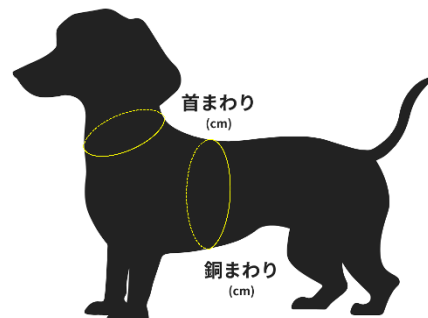

ブルーグリーン(BG)

キヤメル(CA)

サンドベージュ(SB)

チャコールグレー(CG)

製品名	コムペット カーリンク ハーネス
メーカー希望 小売価格	XS : 6,000 円 (税込 6,600 円) S : 6,500 円 (税込 7,150 円) M : 7,000 円 (税込 7,700 円)
製品サイズ	XS : W18 × D3.5 × H20 cm S : W22 × D3.5 × H24 cm M : W26 × D3.5 × H29 cm
製品重量	XS : 140g S : 170g M : 180g
カラー (各サイズ 4色展開)	ブルーグリーン(BG) キヤメル(CA) サンドベージュ(SB) チャコールグレー(CG)

参考サイズ

サイズ	首まわり	胸まわり	目安重量
XS	18~30cm	23~42cm	4kg
S	30~36cm	28~58cm	8kg
M	36~42cm	33~70cm	15kg

■ご使用上の注意

- ※本製品はペットとの車移動を快適にするためのものであり、ペットを事故から守るものではありません。
- ※本製品は磁石を使用しています。ペースメーカーを装着している方やペットには使用しないでください。
- ※磁石による損傷を受けやすい磁気カード・腕時計・電子機器などは近づけないでください。
- ※本製品を車内で使用する際には、窓を閉めて装着してください。