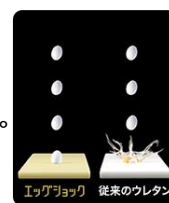

(3) 安心

超・衝撃吸収素材「エッグショック」搭載。
愛犬を振動から守ります。

エッグショック
Combi Quality