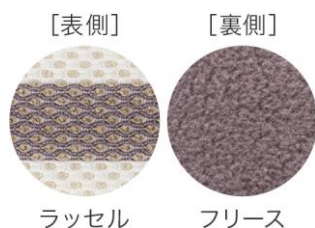

【製品概要】

(1) 快適

表はラッセル、裏はフリースのリバーシブル仕様。1年中使えます。