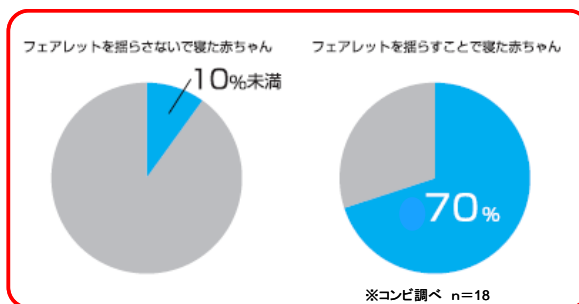

Press Information

フェアレット AUTO SWING は、毎日の忙しい育児生活でちょっと疲れてしまったママを助ける「もうひとつの手」となってママをサポートし、赤ちゃんとの生活の中に「ゆとり」を生み出すベビー用品として発売します。

かわいい赤ちゃんを育児中のママも、泣いている赤ちゃんを抱っこしてあやしていると、なかなか家事もできません。赤ちゃんの夜泣きで睡眠も満足に取れなかったり、抱っこし続けて腕が疲れてしまったりと、精神的・体力的にもストレスを感じてしまうことがあります。

実際にコンビの調査によると、ママの悩み No.1 は「赤ちゃんの寝かしつけ・落ち着かせ (61.6%)」でした。(※1)

そんな悩んでいるママを助けたいという想いから、スウィングさせる(揺らす)ことで、より多くの赤ちゃんが眠るラックを目指して開発を進めてきました。実際にフェアレット AUTO SWING を使用したモニター調査では、赤ちゃんを寝かせてスウィングさせることで 15 分以内に 70%の赤ちゃんが眠りました (※2)。

※1 09 年度コンビ調べ n=1000 複数回答

※2 10 年度コンビ調べ n=18

○ ドリーミーオートスウィング

モーターを使用しない静かな揺れが、電動で 15 分間揺れ続きます。動作音がほとんど無いため、赤ちゃんの眠りを妨げません。

○ スウィングにあわせてオルゴールのようなやさしい音色で、名曲が 7 曲奏でられます。

(ノクターン、ワルツ、シューベルトの子守唄、ブラームスの子守唄、星の世界、ゆりかごの歌、大きな古時計)

○ ベビーパレットボックスには、おむつや綿棒などの育児グッズが収納できます。

(ラグジュア、EXのみ。)