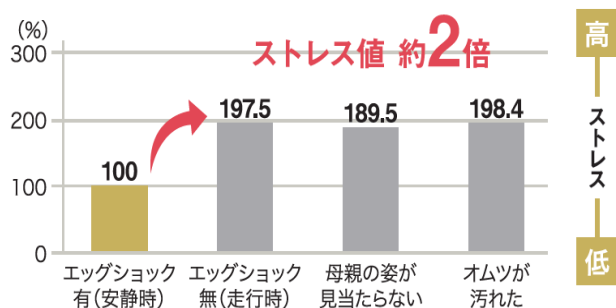

「エッグショック」でわずかな衝撃も吸収。

産まれたての頭を守る。

コンビの考える安全テクノロジーが凝縮。

卵すら傷つけない超・衝撃吸収力

エッグショック 従来のウレタン (搭載例:ベビーカー ヘッドパッド部)

※画像はイメージです。

対象製品:エッグショック搭載のベビーカー・チャイルドシート・ベビーラック

スゴカルシリーズ	THE Sシリーズ
ネムリラBEDi Longシリーズ	クルムーヴシリーズ

※上記は対象製品の一例です。

ベビーカー走行時のストレスは「オムツが汚れたとき」と同等

安静時の平均を100とした場合のストレス上昇率
(赤ちゃんの日常ストレス別) (コンビ調べ) ※各数値は平均値です。

「エッグショック」で、振動によるストレスは約4割低減

安静時の平均を100とした場合のストレス上昇率
(エッグショック有無別) (コンビ調べ N=23) ※各数値は平均値です。

エッグショックに関するさらに詳しい情報はコチラ ▶ <https://www.combi.co.jp/store/baby/function/eggshock/>