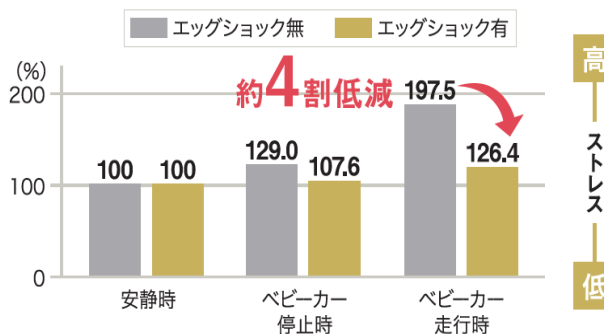

※上記は対象製品の一例です。

ベビーカー走行時のストレスは「オムツが汚れたとき」と同等

安静時の平均を100とした場合のストレス上昇率
(赤ちゃんの日常ストレス別) (コンビ調べ) ※各数値は平均値です。

「エッグショック」で、振動によるストレスは約4割低減

安静時の平均を100とした場合のストレス上昇率
(エッグショック有無別) (コンビ調べ N=23) ※各数値は平均値です。

エッグショックに関するさらに詳しい情報はコチラ ▶ <https://www.combi.co.jp/store/baby/function/eggshock/>

- (※1) 本キャンペーンの対象製品は、コンビ株式会社のベビー向け製品に限り、コムペット(compet)・子乗せ電動アシスト自転車は対象外です。
- (※2) ラインナップの中から好きな商品と交換できる、えらべるPay50,000ポイント、もしくは500ポイントを付与します。ラインナップおよび交換に必要なポイントは付与されたえらべるPayにより異なり、変更になる場合がございます。またえらべるPay内のポイント交換レートは商品により異なります。応募時には、購入時のレシート写真など購入したことを証明できる画像をアップロード、必要情報を入力いただけます。
- (※3) コンビ設定の試験条件で測定。