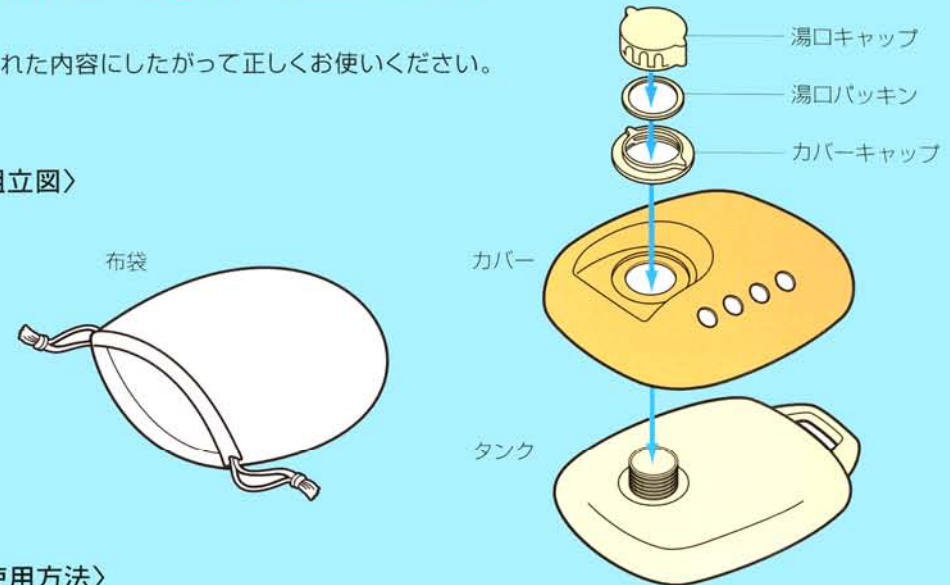

取扱説明書

お子さまの安全のために使用前に必ずこの取扱説明書をよくお読みいただき、記載された内容にしたがって正しくお使いください。
また、本書は開封後も大切に保管してください。
本品を他のお客様にお譲りになるときは、必ず本書をあわせてお渡しください。

〈使用目的及び用途〉

本品は、寝床の中に置きお子さまの間接的な保温を目的とするものです。

⚠ 警告

- ●「使用目的及び用途」以外での使用は絶対にしないでください。重大な事故につながるおそれがあります。
- ●やけどのおそれがあります。以下のことを必ずお守りください。
  - ●体に触れると低温やけどの原因になりますので、必ず保護者がお子さまの身体から離して設置してください。
    (低温やけどとは、長時間あまり熱くない温度に触れたために赤い斑点や水ぶくれができる症状です。このような場合は専門医の診断を受けてください。)
  - ●お子さまは思わぬ動作をすることがあります。設置後も時々正しく設置されているかどうか確認してください。
  - ●カバーキャップ、湯口キャップはしっかり閉め付け、お湯が漏れないことを確認してから使用してください。
  - ●お湯を入れた湯たんぽは、必ず付属の布袋に入れてしっかりと口を閉め、本体がはみ出さないようにしてください。

⚠ 注意

- ●安全のため、破損、変形したものは、使用しないでください。
- ●無理な力を加えると破損するおそれがあります。
- ●火気や熱いものの近くに放置はしないでください。
- ●お湯を入れるとタンク上面が熱くなりますので、カバーをつけたままお湯を入れてください。
- ●湯口パッキンにき裂や傷等がある場合は、湯漏れの原因となりますので交換してください。(弊社コンシューマープラザにて代金引き替えでお送りいたします。)
- ●お湯は必ず口元までいっぱいに入れてください。冷えたときにタンクがへこむ場合があります。湯漏れの原因となります。
- ●お湯が漏れる場合がありますので、本体を逆さまに設置しないでください。
- ●使用したお湯は飲んだりせずすててください。

〈組立図〉

〈使用方法〉

1. すべての部品がそろっていることを確認してください。
2. タンクにカバーをかぶせ、カバーキャップをしっかりと閉めてください。
3. カバーをつけたままでお湯を入れてください。
4. 湯口パッキンが取り付けられていることを確認して、湯口キャップをしっかりと閉めてください。
5. 付属の布袋に入れて、本体がはみ出さないようにしっかりと口を閉めてください。
6. お子さまの身体から離して設置してください。
7. 設置後も、時々お子さまの身体から離れたところに設置されているかを確認してお使いください。

〈保管方法〉

1. 使用後はすみやかに湯をすててください。
2. 湯口パッキンが汚れたときは、柔らかい布でふきとりよく乾かしてください。
3. 本体が汚れた場合は、中性洗剤を薄めた液を柔らかいスポンジにつけてふいてください。
4. 漂白剤は使用しないでください。
5. プラスチックの強度が弱まり破損の原因になりますので、保管するときはタンクの水をよく切り、直射日光や風雨を避けてください。

発売元

コンビ株式会社

©2004 Combi Corporation

製品にお気付きの点がございましたら、
「コンシューマープラザ(お客様相談室)」までご連絡ください。
コンシューマープラザ(お客様相談室)
〒339-0025 埼玉県岩槻市釣上新田271
TEL.(048)797-1000 FAX.(048)798-6109

赤ちゃんの眠りに
やさしいあたたかさ

© Disney

Based on the "Winnie the Pooh" works,
by A. A. Milne and E. H. Shepard
本商品は、ウォルト・ディズニー・ジャパン
株式会社との契約により許諾された著作権を
使用してコンビ株式会社が生産したものです。