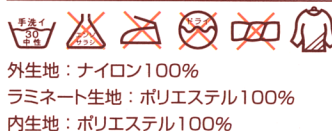

取扱説明書 (使用可能な子守帯: ニンナンナシリーズ(Kタイプ,Cタイプは除きます) その他様々な子守帯に対応。)

※子守帯やベビーカーの構造によっては使用できない場合がありますので、ご購入の際はご確認ください。

各部のなまえ

●クリップの操作方法

使用方法

〈ヨコだっこ〉と〈タテだっこ〉は ベルトを使用します。

※クリップでも装着できます。

準備

1. 子守帯にお子さまを乗せ、だっこします。
2. ベルトの長さを調整します。
  ヨコだっこ: ベルトを長めに設定
  タテだっこ: ベルトを短めに設定

※ベルト使用時には、クリップを「クリップ収納ポケット」にしまってください。

ヨコだっこ

1. ベルトを使用者の首にかけ、使用者からみてお子さまの頭部側の腕を通し、ななめ掛けします。
2. 子守帯とケープとの間にすきまがないようベルトやひもの長さを調節します。

タテだっこ

1. ベルトを使用者の首にかけ、お子さまの顔にケープがかぶらないよう、首に掛けたベルトの長さを調節します。
2. お子さまの足をケープの中に入れ、子守帯とケープとの間にすきまがないようベルトやひもの長さを調節します。

〈おんぶ〉と〈ベビーカー〉は クリップを使用します。

準備

1. おんぶ: 子守帯にお子さまを乗せ、おんぶします。
  ベビーカー: ベビーカーを「足のせり」が引き出された状態にセットし、お子さまを乗せます。
2. ベルトを外し、両サイドのクリップを出します。

おんぶ

1. 子守帯の肩帯にクリップをとめます。このとき、鏡を見ながら操作することをおすすめします。
2. お子さまの足をケープの中に入れ、お子さまとケープにすきまがないようひもの長さを調節します。

ベビーカー

1. ケープをお子さまの身体の上にかぶせ、クリップをシートのサイド部にとめます。
2. お子さまの足をケープの中に入れ、お子さまとケープにすきまがないようひもの長さを調節します。

警告
ベビーカーで使用する際、長くなったひもは必ずクリップを利用して下側に引っ込め、たれないようにしてください。長い状態のまま使用すると、車輪にひもが巻き込み転倒するおそれがあります。

安全にお使いいただくために

警告

- ●ヨコ抱っこ、タテ抱っこ、おんぶは、必ず子守帯を装着してからケープを使用してください。
- ●使用中ホックがはずれた際は、お子さまの口にホックが入らないようご注意ください。お子さまが傷害を負うおそれがあります。
- ●子守帯を使用の際、ポケットに使用者の手を入れたまま使用しないでください。使用者が転んだ際、思わぬ事故につながるおそれがあります。
- ●対面式ベビーカーを使用の際、ハンドル切り替えは、ケープをいったんはずしてから操作してください。
- ●ハンドルとベビーカーとの間にケープがはさまり、転倒や思わぬ事故につながるおそれがあります。
- ●ベビーカーの背もたれの角度を変える際は、ケープをいったんはずしてから操作してください。お子さまの首にケープのベルトがかかり、傷害を負うおそれがあります。

注意

- ●クリップを柔らかい生地にとめると、生地を傷めるおそれがあります。
- ●クリップを薄い生地にとめると、はずれやすくなります。
- ●洗濯しますと、表生地のはっ水効果はなくなります。その際は、市販のはっ水スプレーをご使用ください。
- ●内側のフリース生地のみでの使用はやめてください。お子さまが傷害を負うおそれがあります。

日常のお手入れ