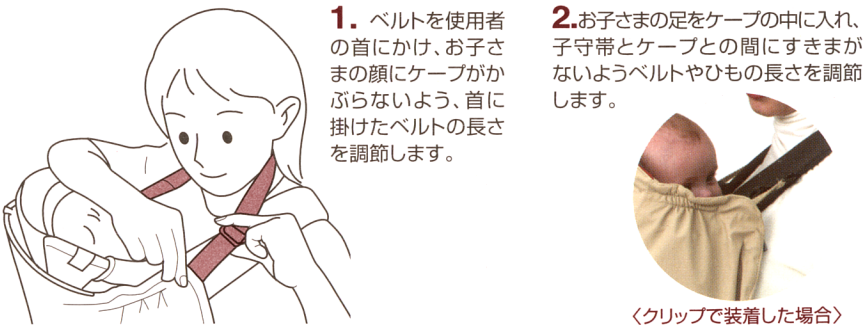

#### ヨコだっこ

1. ベルトを使用者の首にかけ、使用者からみてお子さまの頭部側の腕を通し、ななめ掛けします。
2. 子守帯とケープとの間にすきまがないようベルトやひもの長さを調節します。

〈クリップで装着した場合〉

#### タテだっこ

1. ベルトを使用者の首にかけ、お子さまの顔にケープがかぶらないよう、首に掛けたベルトの長さを調節します。
2. お子さまの足をケープの中に入れ、子守帯とケープとの間にすきまがないようベルトやひもの長さを調節します。

〈クリップで装着した場合〉