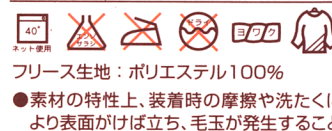

フリース生地

フリース生地: ポリエステル100%
●素材の特性上、装着時の摩擦や洗たくにより表面がけぼ立ち、毛玉が発生することがありますのでご注意ください。

コンビ株式会社

製品にお気付きの点がございましたら、
コンシューマープラザ (Customer Service Center) までご連絡ください。
コンシューマープラザ (Customer Service Center)
〒339-0025 埼玉県岩槻市釣上新田271 TEL.(048) 797-1000 FAX.(048) 798-6109
■製品には万全を期しておりますが、お気づきの点がございましたら、上記までご連絡ください。

- ■ご使用になる前に、必ず取扱説明書をよくお読みの上、正しくお使いください。お読みになったあとは、大切に保管してください。
- ■上記の写真は機能説明のためのもので、内容物の色柄と異なる場合があります。お買い求めの際には、商品の色柄をご確認ください。
- ■製品の仕様は、改良の予告なしに変更することがあります。
- ■環境を考えて、製品・パッケージにはPVC (塩化ビニル) を使用していません。