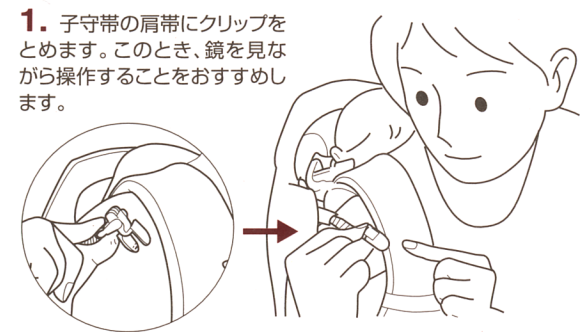

おんぶ

1. 子守帯の肩帯にクリップをとめます。このとき、鏡を見ながら操作することをおすすめします。
2. お子さまの足をケープの中に入れ、お子さまとケープにすきまがないようひもの長さを調節します。