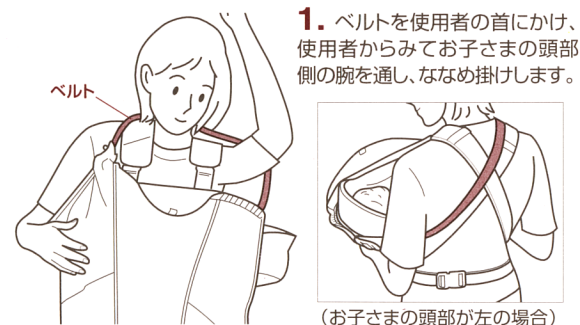

##### 〈ヨコだっこ〉と〈タテだっこ〉は ベルトを使用します。

※クリップでも装着できます。

#### 準備

1. 子守帯にお子さまを乗せ、だっこします。
2. ベルトの長さを調整します。  
ヨコだっこ: ベルトを長めに設定  
タテだっこ: ベルトを短めに設定

※ベルト使用時には、クリップを「クリップ収納ポケット」にしまってください。

#### ヨコだっこ

1. ベルトを使用者の首にかけ、使用者からみてお子さまの頭部側の腕を通し、ななめ掛けします。
2. 子守帯とケープとの間にすきまがないようベルトやひもの長さを調節します。

〈クリップで装着した場合〉

#### タテだっこ

1. ベルトを使用者の首にかけ、お子さまの顔にケープがかぶらないよう、首に掛けたベルトの長さを調節します。
2. お子さまの足をケープの中に入れ、子守帯とケープとの間にすきまがないようベルトやひもの長さを調節します。

〈クリップで装着した場合〉