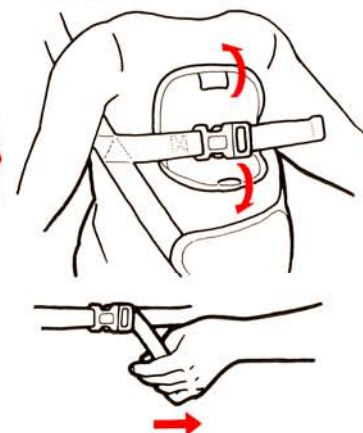

お子さまの落下をまねく危険性があるため必ずお守りください。

警告

手で支える

安全のため、だっこの際はお子さまを手で支えながら使用してください。

背バックルをとめる

だっこの際はお子さまの背中側の背ベルトを体型に合わせて調節し、背バックルを確実にとめてください。

腰ベルトバックルをとめる

使用の際は必ず腰ベルトバックルを確実にとめて使用してください。

・ラダーを指でベルトと垂直になるように起こします。

だっこのしかた

1 本体をウエストにぴったりと強めに装着します。

2 **(N)** バックルパットをさし込みます。

※バックルパットはフリーですので、パットとしてお使いいただけます。

3 **(J)** 外ファスナーを開きます。
(K) 座部を手でカチッというまで開きます。

4 お子さまを乗せます。ここまでの状態で、短時間のだっこに使用できます。

警告 お子さまが落下する危険性がありますので、必ずお子さまを手で支えながら使用してください。

5 **(I)** 内ファスナーを開け**(B)** 肩ベルトを引き出します。

6 **(B)** 肩ベルトを装着し、**(A)** 肩パットの位置を整えます。

7 **(I)** 内ファスナーを閉じます。

注意 お子さまの足をはさみ込まないように閉じてください。

8 **(C)** 背ベルトカバーをはずし、**(D)** 背ベルトの長さを調節します。調節後、ふたたび**(C)** 背ベルトカバーをセットします。

9 **(B)** 肩ベルトの長さを調節します。

警告 お子さまを抱いている時は、絶対にロック解除ひもを引かないこと

だっこのはずしかた

1 ㊸肩ベルトを長く調節します。

2 お子さまを安全なところへおろします。

3 ㊸肩ベルトを㊸肩ベルト収納部に収納し、㊸内ファスナーを閉じます。

4 ㊸ロック解除ひもをカチッと音がするまで引いて、折りたたみ、㊸外ファスナーを閉じます。

※㊸座部を手で開くようにしながら行うとよりスムーズに折りたためます。