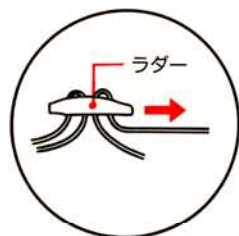

お子さまの落下をまねく危険性があるため必ずお守りください。

警告

手で支える

安全のため、だっこの際はお子さまを手で支えながら使用してください。

背バックルをとめる

だっこの際はお子さまの背中側の背ベルトを体型に合わせて調節し、背バックルを確実にとめてください。

腰ベルトバックルをとめる

使用の際は必ず腰ベルトバックルを確実にとめて使用してください。

ロック解除ひもについて

お子さまをだっこしている時は、絶対にロック解除ひもを引かないでください。

各部の名称

素材
C-85 QB DB
・ポーチ：ナイロン/ベルト：ポリプロピレン/バックル：ポリアセタール
BR BG
・ポーチ：ポリエステル/ベルト：ポリプロピレン/バックル：ポリアセタール

ラダーの使用法

短くするとき

・矢印のように肩ベルトを引きます。

長くするとき

・ラダーを指でベルトと垂直になるように起こします。

だっこのしかた

1 本体をウエストにぴったりと強めに装着します。

2 **(N)** バックルパットをさし込みます。

※バックルパットはフリーですので、パットとしてお使いいただけます。

3 **(J)** 外ファスナーを開きます。
(K) 座部を手でカチッというまで開きます。

4 お子さまを乗せます。ここまでの状態で、短時間のだっこに使用できます。

警告 お子さまが落下する危険性がありますので、必ずお子さまを手で支えながら使用してください。