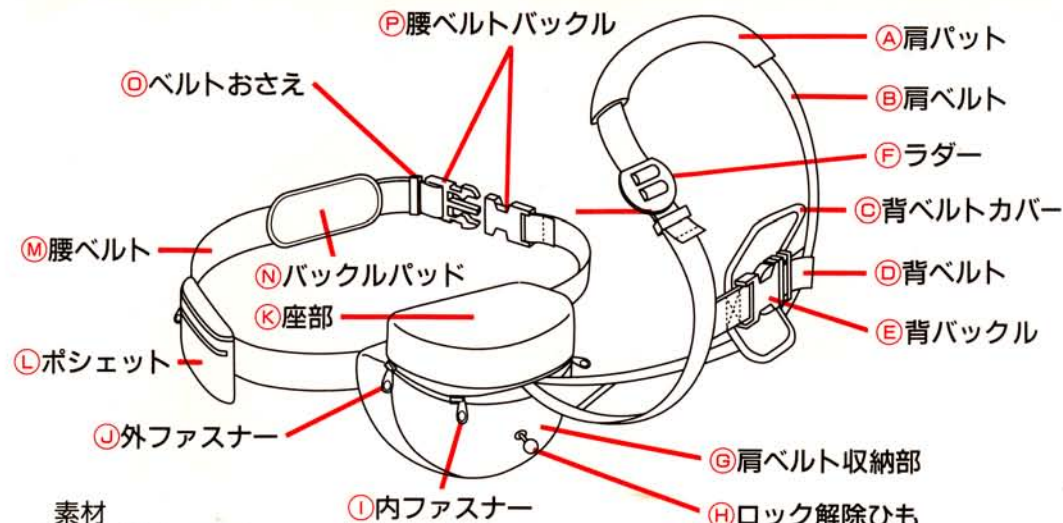

お子さまの落下をまねく危険性があるため必ずお守りください。

警告

手で支える

安全のため、だっこの際はお子さまを手で支えながら使用してください。

背バックルをとめる

だっこの際はお子さまの背中側の背ベルトを体型に合わせて調節し、背バックルを確実にとめてください。

腰ベルトバックルをとめる

使用の際は必ず腰ベルトバックルを確実にとめて使用してください。

ロック解除ひもについて

お子さまをだっこしている時は、絶対にロック解除ひもを引かないでください。

各部の名称

素材
C-85 QB DB
・ポーチ：ナイロン/ベルト：ポリプロピレン/バックル：ポリアセタール
BR BG
・ポーチ：ポリエステル/ベルト：ポリプロピレン/バックル：ポリアセタール

ラダーの使用法

短くするとき

・矢印のように肩ベルトを引きます。

長くするとき

・ラダーを指でベルトと垂直になるように起こします。

だっこのしかた

1 本体をウエストにぴったりと強めに装着します。

2 **(N)** バックルパットをさし込みます。

※バックルパットはフリーですので、パットとしてお使いいただけます。

3 **(J)** 外ファスナーを開きます。
(K) 座部を手でカチッというまで開きます。

4 お子さまを乗せます。ここまでの状態で、短時間のだっこに使用できます。

警告 お子さまが落下する危険性がありますので、必ずお子さまを手で支えながら使用してください。

5 **(I)** 内ファスナーを開け**(B)** 肩ベルトを引き出します。

6 **(B)** 肩ベルトを装着し、**(A)** 肩パットの位置を整えます。

7 **(I)** 内ファスナーを閉じます。

注意 お子さまの足をはさみ込まないように閉じてください。

8 **(C)** 背ベルトカバーをはずし、**(D)** 背ベルトの長さを調節します。調節後、ふたたび**(C)** 背ベルトカバーをセットします。