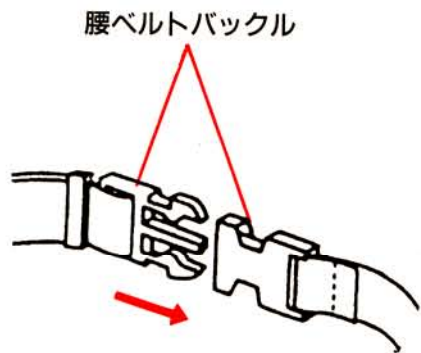

お子さまの落下をまねく危険性があるため必ずお守りください。

警告

手で支える

安全のため、だっこの際はお子さまを手で支えながら使用してください。

背バックルをとめる

だっこの際はお子さまの背中側の背ベルトを体型に合わせて調節し、背バックルを確実にとめてください。

腰ベルトバックルをとめる

使用の際は必ず腰ベルトバックルを確実にとめて使用してください。

ロック解除ひもについて

お子さまをだっこしている時は、絶対にロック解除ひもを引かないでください。

各部の名称

素材
C-85 QB DB
・ポーチ：ナイロン/ベルト：ポリプロピレン/バックル：ポリアセタール
BR BG
・ポーチ：ポリエステル/ベルト：ポリプロピレン/バックル：ポリアセタール

ラダーの使用法

短くするとき

・矢印のように肩ベルトを引きます。

長くするとき