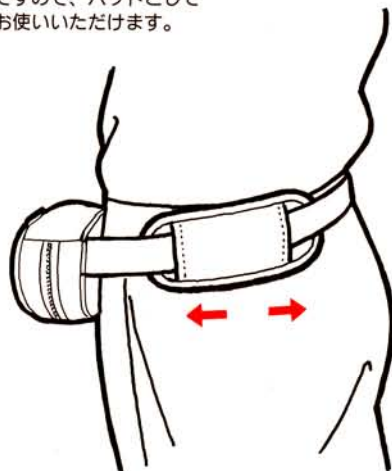

お子さまの落下をまねく危険性があるため必ずお守りください。

警告

手で支える

安全のため、だっこの際はお子さまを手で支えながら使用してください。

背バックルをとめる

だっこの際はお子さまの背中側の背ベルトを体型に合わせて調節し、背バックルを確実にとめてください。

腰ベルトバックルをとめる

使用の際は必ず腰ベルトバックルを確実にとめて使用してください。

ロック解除ひもについて

お子さまをだっこしている時は、絶対にロック解除ひもを引かないでください。

各部の名称

素材
C-85 QB DB
・ポーチ：ナイロン/ベルト：ポリプロピレン/バックル：ポリアセタール
BR BG
・ポーチ：ポリエステル/ベルト：ポリプロピレン/バックル：ポリアセタール

ラダーの使用法

短くするとき

・矢印のように肩ベルトを引きます。

長くするとき

・ラダーを指でベルトと垂直になるように起こします。

だっこのしかた

1 本体をウエストにぴったりと強めに装着します。

2 **(N)** バックルパットをさし込みます。

※バックルパットはフリーですので、パットとしてお使いいただけます。

3 **(J)** 外ファスナーを開きます。
(K) 座部を手でカチッというまで開きます。

4 お子さまを乗せます。ここまでの状態で、短時間のだっこに使用できます。

警告 お子さまが落下する危険性がありますので、必ずお子さまを手で支えながら使用してください。

5 **(I)** 内ファスナーを開け**(B)** 肩ベルトを引き出します。

6 **(B)** 肩ベルトを装着し、**(A)** 肩パットの位置を整えます。

7 **(I)** 内ファスナーを閉じます。

注意 お子さまの足をはさみ込まないように閉じてください。

8 **(C)** 背ベルトカバーをはずし、**(D)** 背ベルトの長さを調節します。調節後、ふたたび**(C)** 背ベルトカバーをセットします。