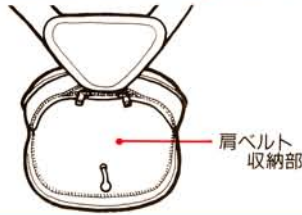

5 **(I)** 内ファスナーを開け**(B)** 肩ベルトを引き出します。

6 **(B)** 肩ベルトを装着し、**(A)** 肩パットの位置を整えます。

7 **(I)** 内ファスナーを閉じます。

注意 お子さまの足をはさみ込まないように閉じてください。

8 **(C)** 背ベルトカバーをはずし、**(D)** 背ベルトの長さを調節します。調節後、ふたたび**(C)** 背ベルトカバーをセットします。

9 **(B)** 肩ベルトの長さを調節します。

警告 お子さまを抱いている時は、絶対にロック解除ひもを引かないこと

だっこのはずしかた

1 ㊸肩ベルトを長く調節します。

2 お子さまを安全なところへおろします。

3 ㊸肩ベルトを㊸肩ベルト収納部に収納し、㊸内ファスナーを閉じます。

4 ㊸ロック解除ひもをカチッと音がするまで引いて、折りたたみ、㊸外ファスナーを閉じます。

※㊸座部を手で開くようにしながら行うとよりスムーズに折りたためます。

5 ㊸腰ベルトバックルをはずします。

お子さまの落下をまねく危険性があるため必ずお守りください。

⚠️注意

お子さまの出し入れ

お子さまの出し入れは必ず安全な場所で行ってください。また、他の人に介添えていただいた方がより安全です。

使用するとき

授乳後約30分以内、また連続2時間以上の使用はしないでください。

使用者が痛みや不快を感じた時は使用しないでください。