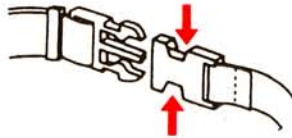

5 **(I)** 内ファスナーを開け**(B)** 肩ベルトを引き出します。

6 **(B)** 肩ベルトを装着し、**(A)** 肩パットの位置を整えます。

7 **(I)** 内ファスナーを閉じます。

注意 お子さまの足をはさみ込まないように閉じてください。

8 **(C)** 背ベルトカバーをはずし、**(D)** 背ベルトの長さを調節します。調節後、ふたたび**(C)** 背ベルトカバーをセットします。

9 **(B)** 肩ベルトの長さを調節します。

警告 お子さまを抱いている時は、絶対にロック解除ひもを引かないこと

だっこのはずしかた

1 ㊸肩ベルトを長く調節します。

2 お子さまを安全なところへおろします。

3 ㊸肩ベルトを㊸肩ベルト収納部に収納し、㊸内ファスナーを閉じます。

4 ㊸ロック解除ひもをカチッと音がするまで引いて、折りたたみ、㊸外ファスナーを閉じます。

※㊸座部を手で開くようにしながら行うとよりスムーズに折りたためます。

5 ㊸腰ベルトバックルをはずします。

お子さまの落下をまねく危険性があるため必ずお守りください。

⚠️注意

お子さまの出し入れ

お子さまの出し入れは必ず安全な場所で行ってください。また、他の人に介添えていただいた方がより安全です。

使用するとき

授乳後約30分以内、また連続2時間以上の使用はしないでください。

使用者が痛みや不快を感じた時は使用しないでください。