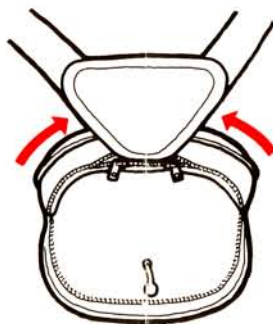

・ラダーを指でベルトと垂直になるように起こします。

だっこのしかた

1 本体をウエストにぴったりと強めに装着します。

2 **(N)** バックルパットをさし込みます。

※バックルパットはフリーですので、パットとしてお使いいただけます。

3 **(J)** 外ファスナーを開きます。
(K) 座部を手でカチッというまで開きます。

4 お子さまを乗せます。ここまでの状態で、短時間のだっこに使用できます。

警告 お子さまが落下する危険性がありますので、必ずお子さまを手で支えながら使用してください。

5 **(I)** 内ファスナーを開け**(B)** 肩ベルトを引き出します。

6 **(B)** 肩ベルトを装着し、**(A)** 肩パットの位置を整えます。

7 **(I)** 内ファスナーを閉じます。

注意 お子さまの足をはさみ込まないように閉じてください。

8 **(C)** 背ベルトカバーをはずし、**(D)** 背ベルトの長さを調節します。調節後、ふたたび**(C)** 背ベルトカバーをセットします。

9 **(B)** 肩ベルトの長さを調節します。

警告 お子さまを抱いている時は、絶対にロック解除ひもを引かないこと

だっこのはずしかた

1 ㊸肩ベルトを長く調節します。

2 お子さまを安全なところへおろします。

3 ㊸肩ベルトを㊸肩ベルト収納部に収納し、㊸内ファスナーを閉じます。

4 ㊸ロック解除ひもをカチッと音がするまで引いて、折りたたみ、㊸外ファスナーを閉じます。

※㊸座部を手で開くようにしながら行うとよりスムーズに折りたためます。