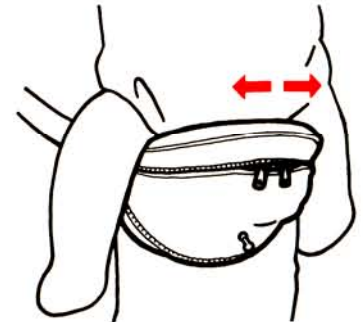

ファスナーの開閉

ファスナーの開閉は、お子さまの足をはさみ込まないように行ってください。