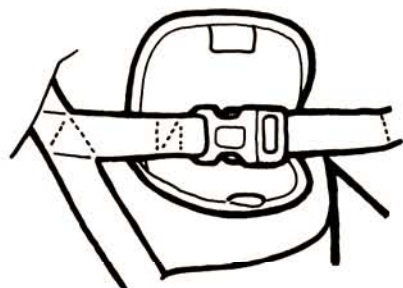

お子さまの落下をまねく危険性があるため必ずお守りください。

警告

手で支える

安全のため、だっこの際はお子さまを手で支えながら使用してください。

背バックルをとめる

だっこの際はお子さまの背中側の背ベルトを体型に合わせて調節し、背バックルを確実にとめてください。

腰ベルトバックルをとめる

使用の際は必ず腰ベルトバックルを確実にとめて使用してください。

ロック解除ひもについて

お子さまをだっこしている時は、絶対にロック解除ひもを引かないでください。

各部の名称

素材
C-85 QB DB
・ポーチ：ナイロン/ベルト：ポリプロピレン/バックル：ポリアセタール
BR BG
・ポーチ：ポリエステル/ベルト：ポリプロピレン/バックル：ポリアセタール

ラダーの使用法

短くするとき

・矢印のように肩ベルトを引きます。

長くするとき

・ラダーを指でベルトと垂直になるように起こします。

だっこのしかた

1 本体をウエストにぴったりと強めに装着します。

2 **(N)** バックルパットをさし込みます。

※バックルパットはフリーですので、パットとしてお使いいただけます。

3 **(J)** 外ファスナーを開きます。
(K) 座部を手でカチッというまで開きます。

4 お子さまを乗せます。ここまでの状態で、短時間のだっこに使用できます。

警告 お子さまが落下する危険性がありますので、必ずお子さまを手で支えながら使用してください。