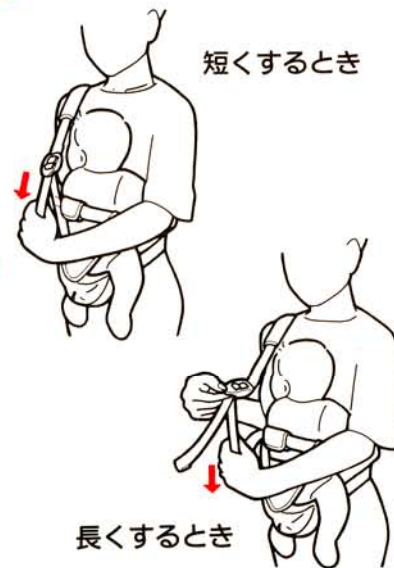

お子さまの落下をまねく危険性があるため必ずお守りください。

警告

手で支える

安全のため、だっこの際はお子さまを手で支えながら使用してください。

背バックルをとめる

だっこの際はお子さまの背中側の背ベルトを体型に合わせて調節し、背バックルを確実にとめてください。

腰ベルトバックルをとめる

使用の際は必ず腰ベルトバックルを確実にとめて使用してください。

・ラダーを指でベルトと垂直になるように起こします。

だっこのしかた

1 本体をウエストにぴったりと強めに装着します。

2 **(N)** バックルパットをさし込みます。

※バックルパットはフリーですので、パットとしてお使いいただけます。

3 **(J)** 外ファスナーを開きます。
(K) 座部を手でカチッというまで開きます。

4 お子さまを乗せます。ここまでの状態で、短時間のだっこに使用できます。

警告 お子さまが落下する危険性がありますので、必ずお子さまを手で支えながら使用してください。

5 **(I)** 内ファスナーを開け**(B)** 肩ベルトを引き出します。

6 **(B)** 肩ベルトを装着し、**(A)** 肩パットの位置を整えます。

7 **(I)** 内ファスナーを閉じます。

注意 お子さまの足をはさみ込まないように閉じてください。

8 **(C)** 背ベルトカバーをはずし、**(D)** 背ベルトの長さを調節します。調節後、ふたたび**(C)** 背ベルトカバーをセットします。

9 **(B)** 肩ベルトの長さを調節します。

警告 お子さまを抱いている時は、絶対にロック解除ひもを引かないこと

だっこのはずしかた

1 ㊸肩ベルトを長く調節します。

2 お子さまを安全なところへおろします。

3 ㊸肩ベルトを㊸肩ベルト収納部に収納し、㊸内ファスナーを閉じます。

4 ㊸ロック解除ひもをカチッと音がするまで引いて、折りたたみ、㊸外ファスナーを閉じます。

※㊸座部を手で開くようにしながら行うとよりスムーズに折りたためます。