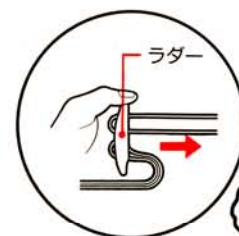

お子さまの落下をまねく危険性があるため必ずお守りください。

警告

手で支える

安全のため、だっこの際はお子さまを手で支えながら使用してください。

背バックルをとめる

だっこの際はお子さまの背中側の背ベルトを体型に合わせて調節し、背バックルを確実にとめてください。

腰ベルトバックルをとめる

使用の際は必ず腰ベルトバックルを確実にとめて使用してください。

ロック解除ひもについて

お子さまをだっこしている時は、絶対にロック解除ひもを引かないでください。

各部の名称

素材
C-85 QB DB
・ポーチ：ナイロン/ベルト：ポリプロピレン/バックル：ポリアセタール
BR BG
・ポーチ：ポリエステル/ベルト：ポリプロピレン/バックル：ポリアセタール

ラダーの使用法

短くするとき

・矢印のように肩ベルトを引きます。

長くするとき

・ラダーを指でベルトと垂直になるように起こします。

だっこのしかた

1 本体をウエストにぴったりと強めに装着します。

2 **(N)** バックルパットをさし込みます。

※バックルパットはフリーですので、パットとしてお使いいただけます。

3 **(J)** 外ファスナーを開きます。
(K) 座部を手でカチッというまで開きます。

4 お子さまを乗せます。ここまでの状態で、短時間のだっこに使用できます。

警告 お子さまが落下する危険性がありますので、必ずお子さまを手で支えながら使用してください。