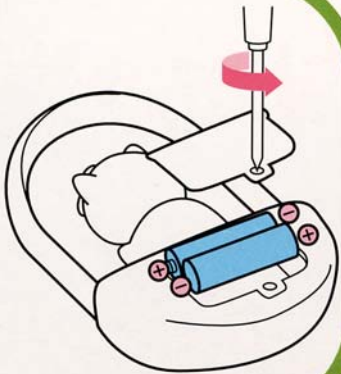

## にぎるトレーニング

コンビのベビートイは赤ちゃんの感性を刺激し、よりよい発育を助けるおもちゃです。このおもちゃは、とくに「**手を使う力**」を育てます。成長にともない、赤ちゃんは握力がついてきてものをにぎったり、ふったり、押したりできるようになります。

「**すこやかメロディジム**」はつかむ、にぎる、まわす、ひっぱるなどの手や指先あそびを中心としたトレーニングジムです。

また、赤ちゃんの気持ちをいちばんに考えてあそびやすいデザイン、サイズ、重ささにこだわったやさしい「**あかちゃん仕様**」になっています。

## 電池の入れ方

イラストのようにドライバーでねじをゆるめ電池ぶたを開けます。単3乾電池2本を**+****-**を確認してセットしてください。電池ぶたはねじで取りつけてください。

※音の出が悪くなりましたら電池の寿命です。新しいものと交換してください。

- **破損**や**転倒**によるケガの恐れがありますので、**本体**につかまり立ちをしたり、乗ったり、よりかかったり、ぶらさがったりさせないでください。