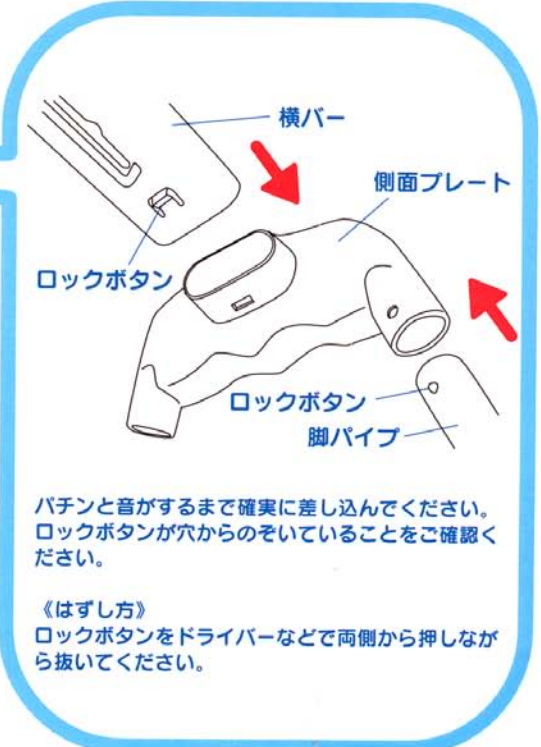

## 組み立て方

- ★セット内容★
- 1.横バー・・・1コ
  - 2.側面プレート・・・2コ
  - 3.脚パイプ・・・4本
  - 4.下飾り・・・3コ
  - 5.サイドバー・・・2本

Combi

お誕生～

0	1	2	3才
---	---	---	----

ねんねの頃から