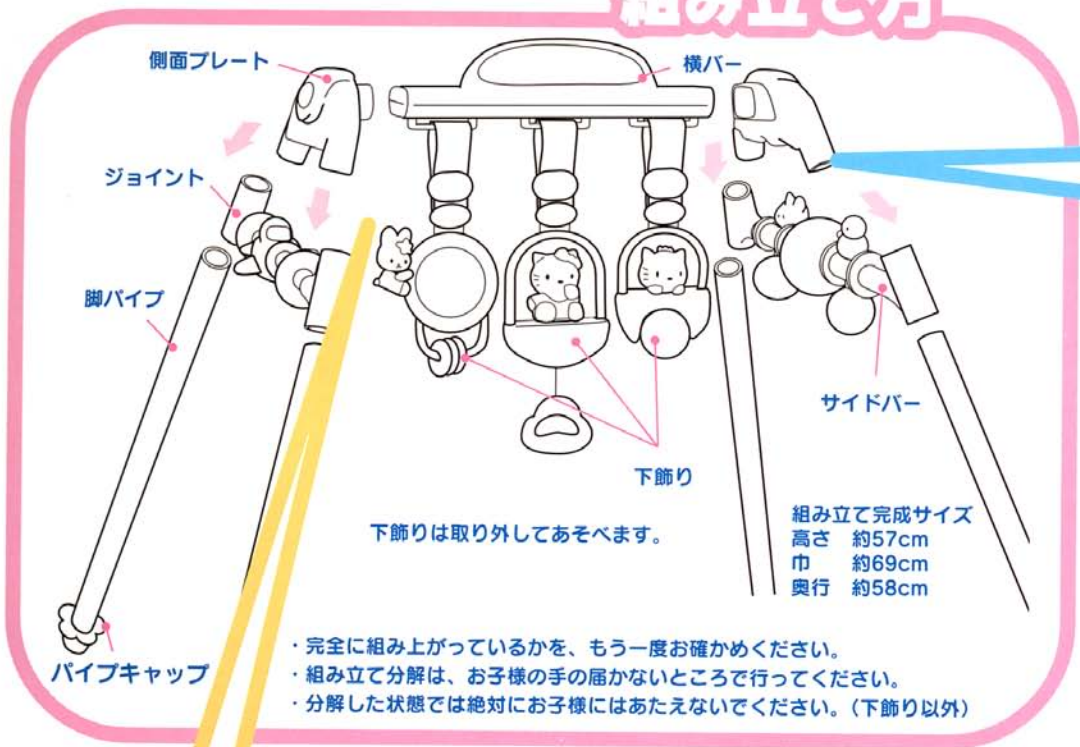

ひこうきやボールを  
ぐるりと回してあそびます

くるくるマちゃん・くるくるドリゼン

まわすと、  
ジャラジャラ音がします

メロディキティちゃん

下のハンドルを引くと、  
ICメロディが流れます  
(メリーさんのひつじ)

## 組み立て方

- ★セット内容★
- 1.横バー・・・1コ
  - 2.側面プレート・・・2コ
  - 3.脚パイプ・・・4本
  - 4.下飾り・・・3コ
  - 5.サイドバー・・・2本

Combi

お誕生～

0	1	2	3才
---	---	---	----

ねんねの頃から